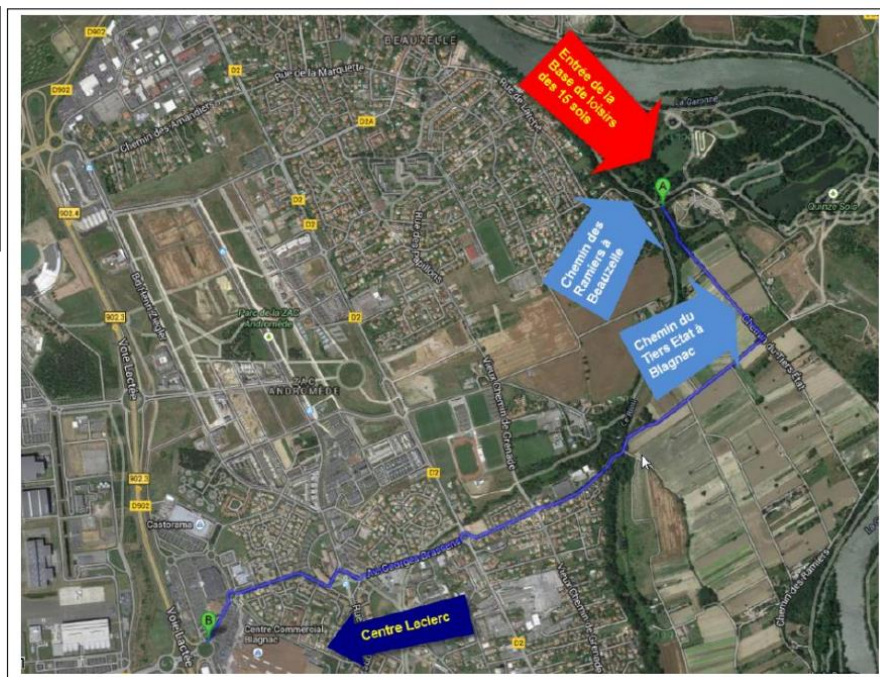

Accès piste :

PLAN D'ACCES

Coordonnées GPS

43°39'50" NORD

1°23'38" EST

Restauration sur place :

Plateau repas

Sandwichs